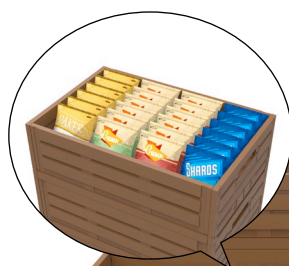

追加パーツでもっと自由な
売場づくりができる!